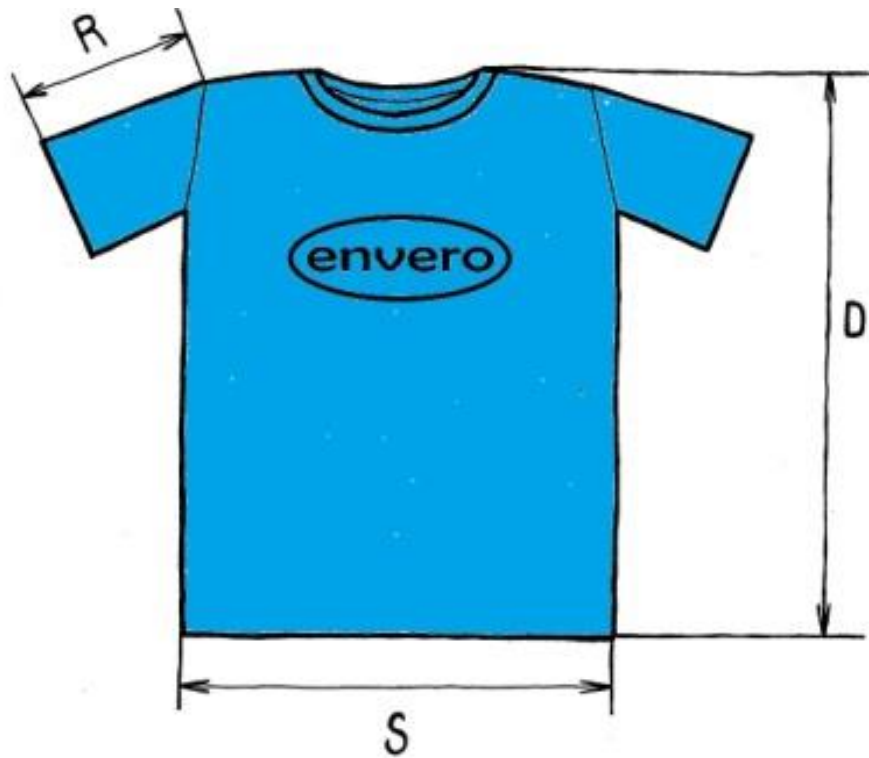

TABULKA ROZMĚRŮ uvedeno v cm (5% tolerance velikosti)

Top City Dámské/Women

Kód	Popis	XS	S	M	L	XL	2XL	3XL
D	délka trička	62	64	66	68	70	71	72
S	šířka trička	43	45	49	53	58	64	70
R	délka rukávu	9	10	11	12	13	13	14